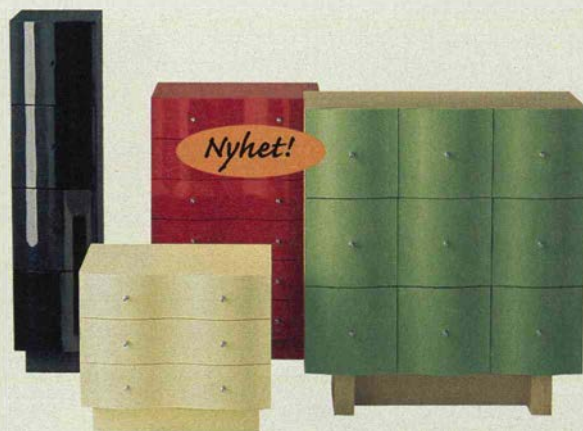

VAJER byrå. Lackerad spånskiva/styren/polypropen. Djup 39 cm.
3 lådor 890.- 54×46 cm. **4 lådor 1.180.-** 27×110 cm.
6 lådor 1.145.- 54×85 cm.
9 lådor 2.480.- 81×90 cm. Björkfanérad spånskiva.